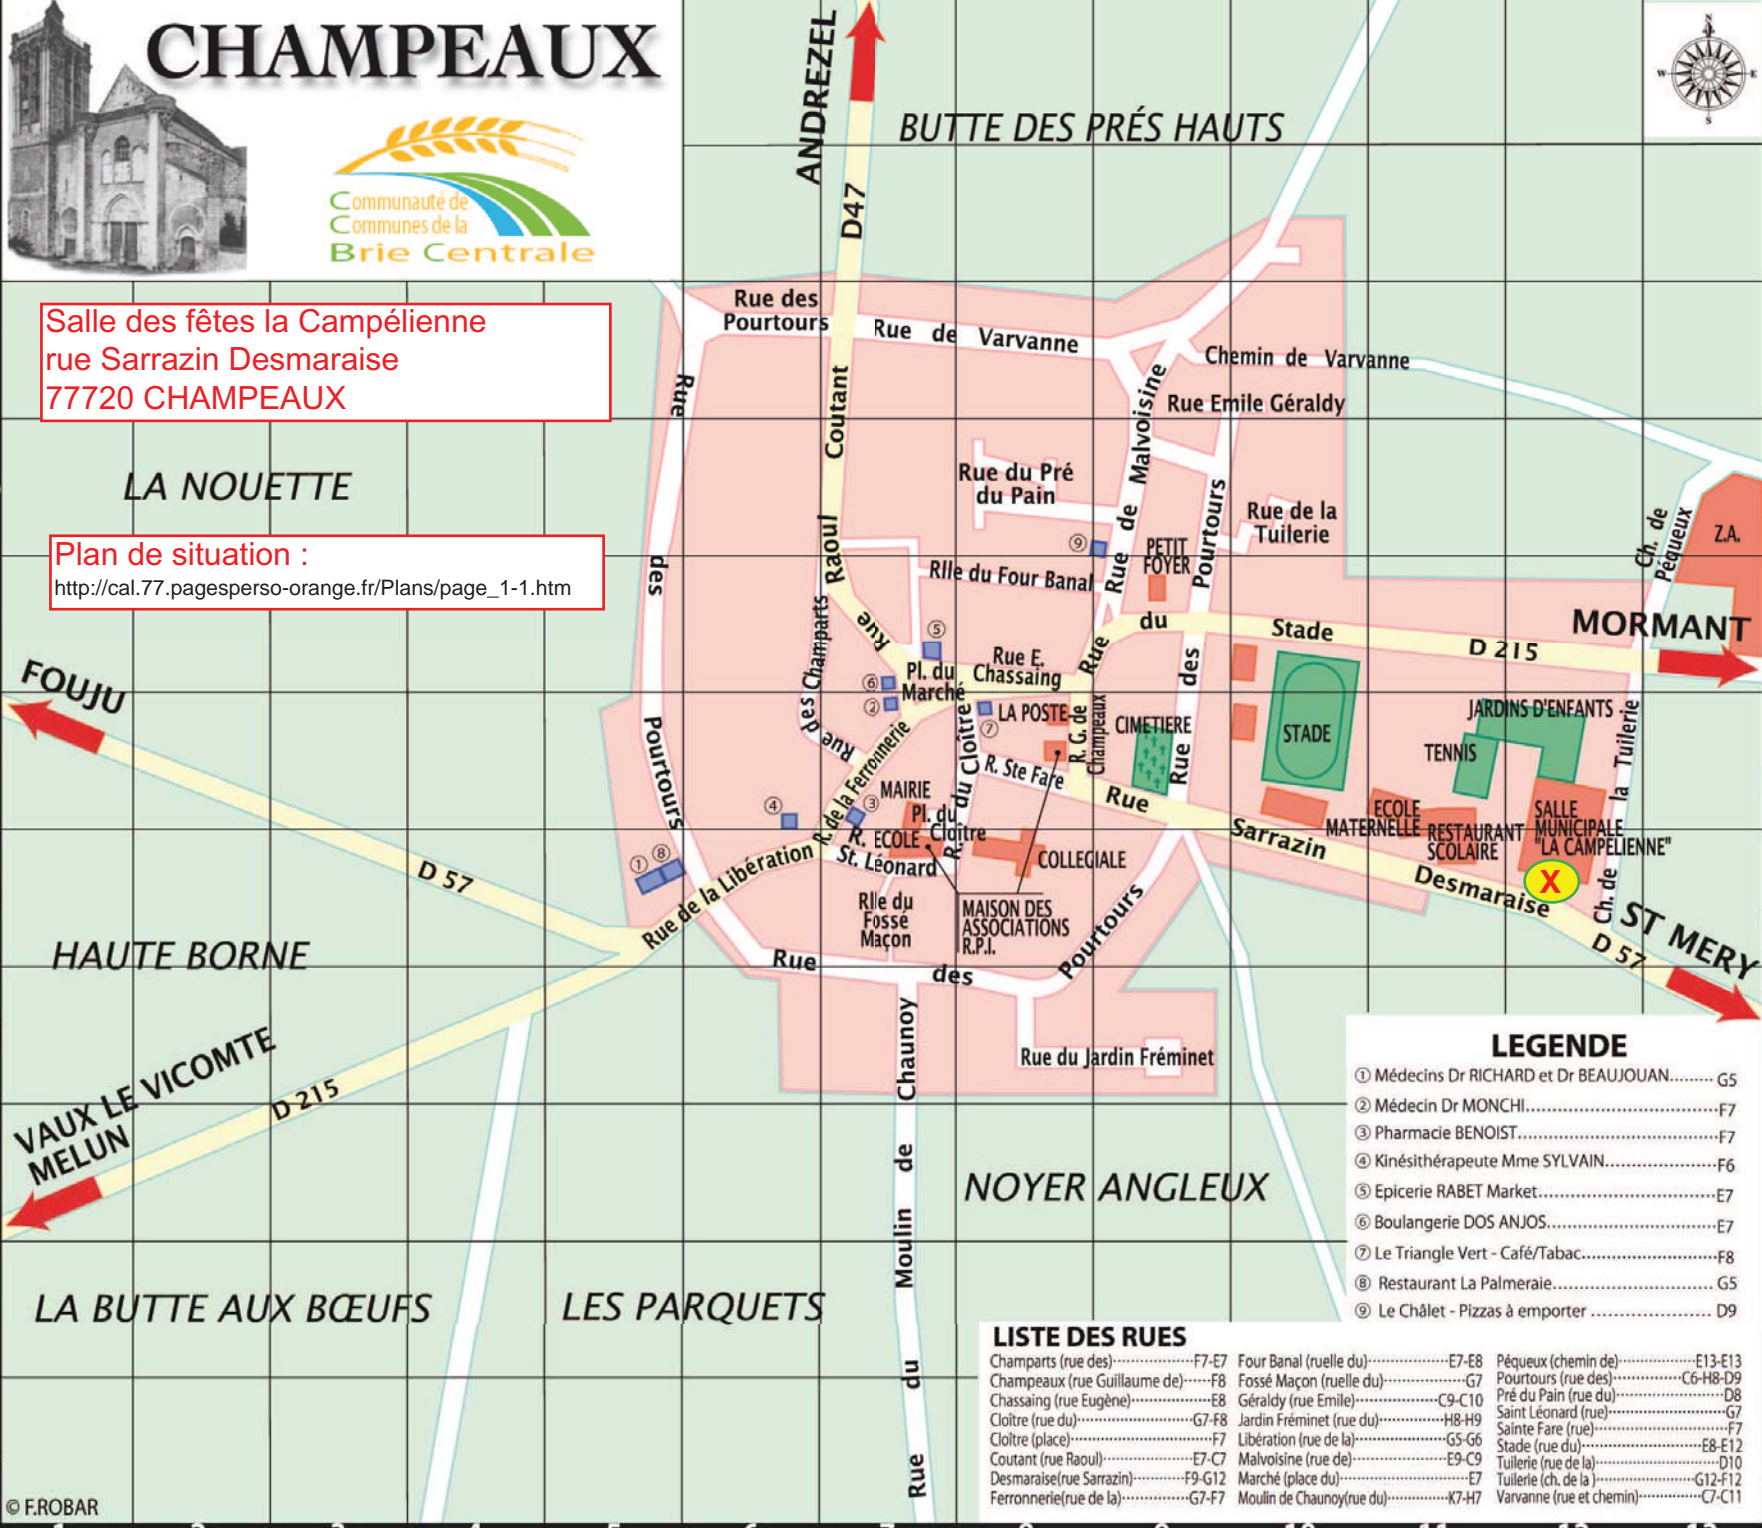

CHAMPEAUX

Salle des fêtes la Campélienne
rue Sarrazin Desmaraise
77720 CHAMPEAUX

Plan de situation :
http://cal.77.pagesperso-orange.fr/Plans/page_1-1.htm

LEGENDE

- ① Médecins Dr RICHARD et Dr BEAUJOUAN..... G5
- ② Médecin Dr MONCHI.....F7
- ③ Pharmacie BENOIST.....F7
- ④ Kinésithérapeute Mme SYLVAIN.....F6
- ⑤ Epicerie RABET Market.....E7
- ⑥ Boulangerie DOS ANJOS.....E7
- ⑦ Le Triangle Vert - Café/Tabac.....F8
- ⑧ Restaurant La Palmeraie..... G5
- ⑨ Le Châlet - Pizzas à emporter D9

LISTE DES RUES

Champeaux (rue des).....F7-E7	Four Banal (ruelle du).....E7-E8	Péqueux (chemin de).....E13-E13
Champeaux (rue Guillaume de).....F8	Fossé Maçon (ruelle du).....G7	Pourtours (rue des).....C6-H8-D9
Chassaing (rue Eugène).....E8	Géraldy (rue Emile).....C9-C10	Pré du Pain (rue du).....D8
Cloître (rue du).....G7-F8	Jardin Fréminet (rue du).....H8-H9	Saint Léonard (rue).....D7
Cloître (place).....F7	Libération (rue de la).....G5-G6	Sainte Fare (rue).....F7
Coutant (rue Raoul).....E7-C7	Malvoisine (rue de).....E9-C9	Stade (rue du).....E8-E12
Desmaraise(rue Sarrazin).....F9-G12	Marché (place du).....E7	Tuileries (rue de la).....D10
Ferronnerie(rue de la).....G7-F7	Moulin de Chaunoy(rue du).....K7-H7	Tuileries (ch. de la).....G12-F12
		Varvanne (rue et chemin).....C7-C11